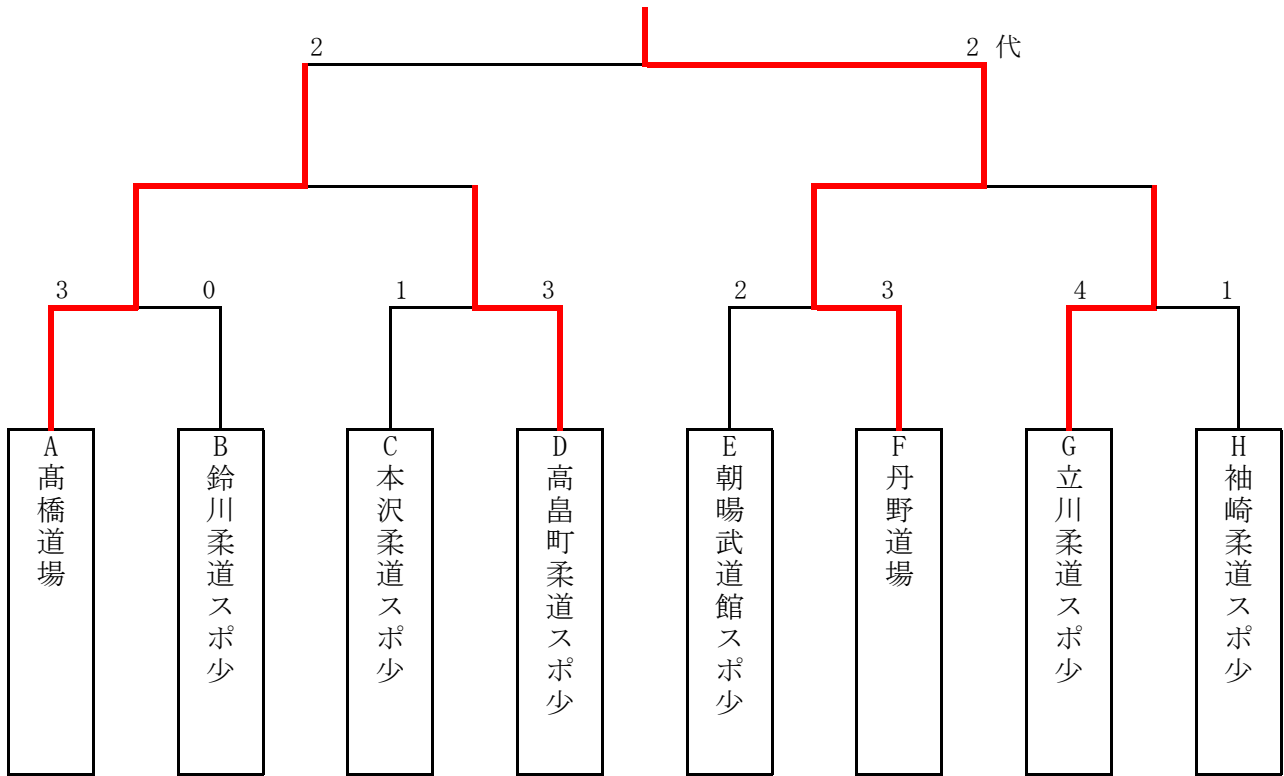

第 34 回 山 形 県 少 年 柔 道 大 会

全国大会予選会・山形県防犯協会連合会会長杯争奪戦

◇日 時 平成28年2月27日(土) 午前 9:30 開会

◇会 場 山形市スポーツセンター武道場 (山形市落合)

<主 催> 山 形 県 柔 道 連 盟

<後 援> 公益社団法人山形県防犯協会連合会

公益社団法人山形県柔道整復師会

山形県柔道高段者会

決勝トーナメント表

優勝 丹野道場

決勝トーナメント試合順序

【第1試合場】

【第2試合場】

<u>高橋</u> (3) - (0) <u>鈴木</u> A B	第1試合	<u>朝陽</u> (2) - (3) <u>丹野</u> E F
<u>本沢</u> (1) - (3) <u>高畠</u> C D	第2試合	<u>立川</u> (4) - (1) <u>袖崎</u> G H
<u>高橋</u> (2) - (1) <u>高畠</u> A D	準決勝	<u>丹野</u> (3) - (2) <u>立川</u> F G
<u>高橋</u> (2) - (2) <u>丹野</u> A F 代	決勝	

	高 畠	中 山	山 大 医	勝	負	順 位
高 畠	/	(3)	(5)	2	0	1
中 山	△ 1	/	(3)	1	1	2
山 大 医	△ 0	△ 1	/	0	2	3

	袖 崎	戸 沢	上 山	勝	負	順 位
袖 崎	/	(3)	(4)	2	0	1
戸 沢	△ 2	/	(3)	1	1	2
上 山	△ 0	△ 2	/	0	2	3

	村 山	朝 陽	西 部	勝	負	順 位
村 山	/	△ 2	(3)	1	1	2
朝 陽	(3)	/	(4)	2	0	1
西 部	△ 1	△ 1	/	0	2	3