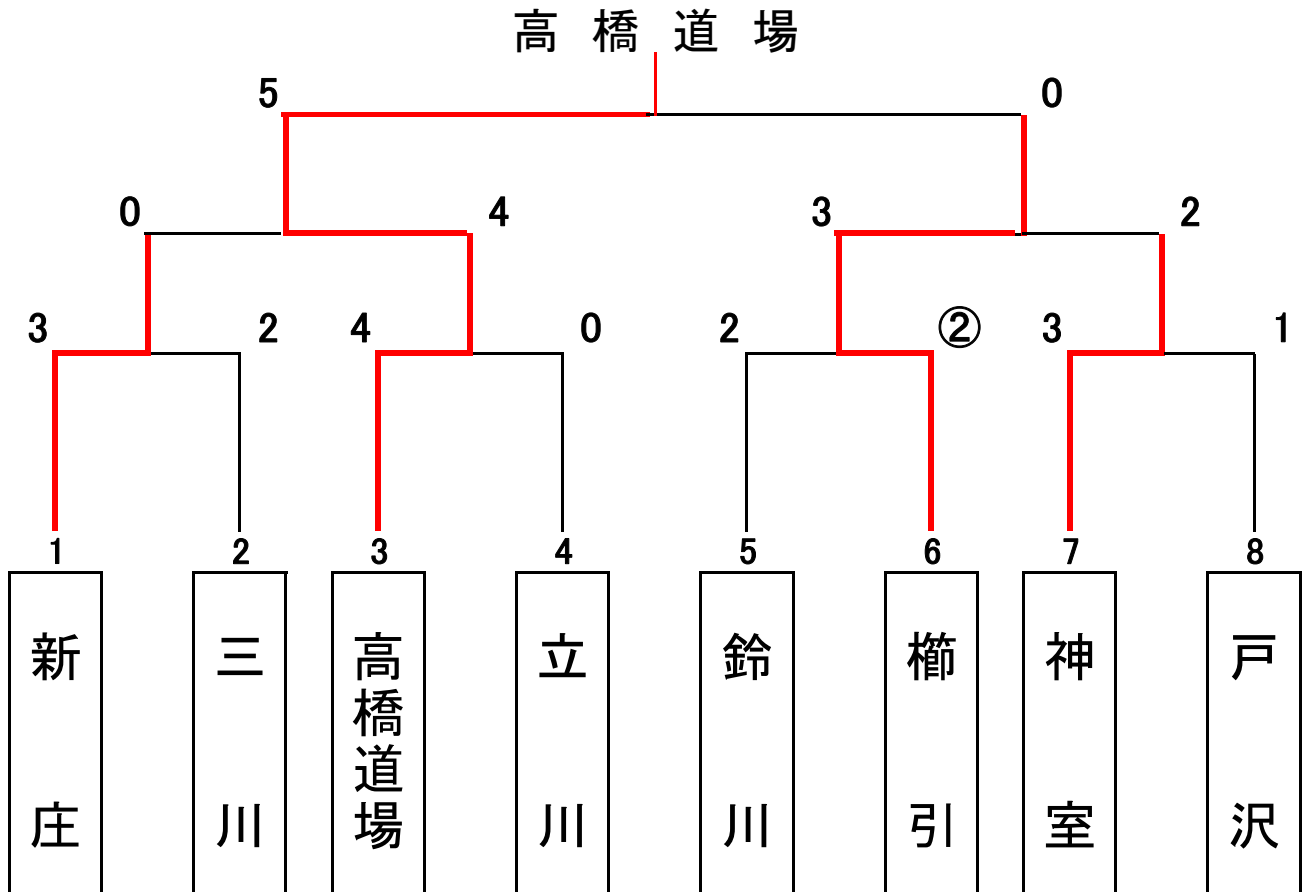

# 決勝トーナメント

優勝 ( 高橋道場 )

準優勝 ( 櫛引柔道スポーツ少年団 )

第3位 ( 新庄地区柔剣道練成会 )

第3位 ( 神室柔道スポーツ少年団 )

## 第一試合場(A)

| A  | 高橋       | 酒田       | 金山       | 勝 | 負 | 順位 |
|----|----------|----------|----------|---|---|----|
| 高橋 |          | ○<br>4-1 | ○<br>5-0 | 2 | 0 | 1  |
| 酒田 | △<br>1-4 |          | △<br>2-3 | 0 | 2 | 3  |
| 金山 | △<br>0-5 | ○<br>3-2 |          | 1 | 1 | 2  |