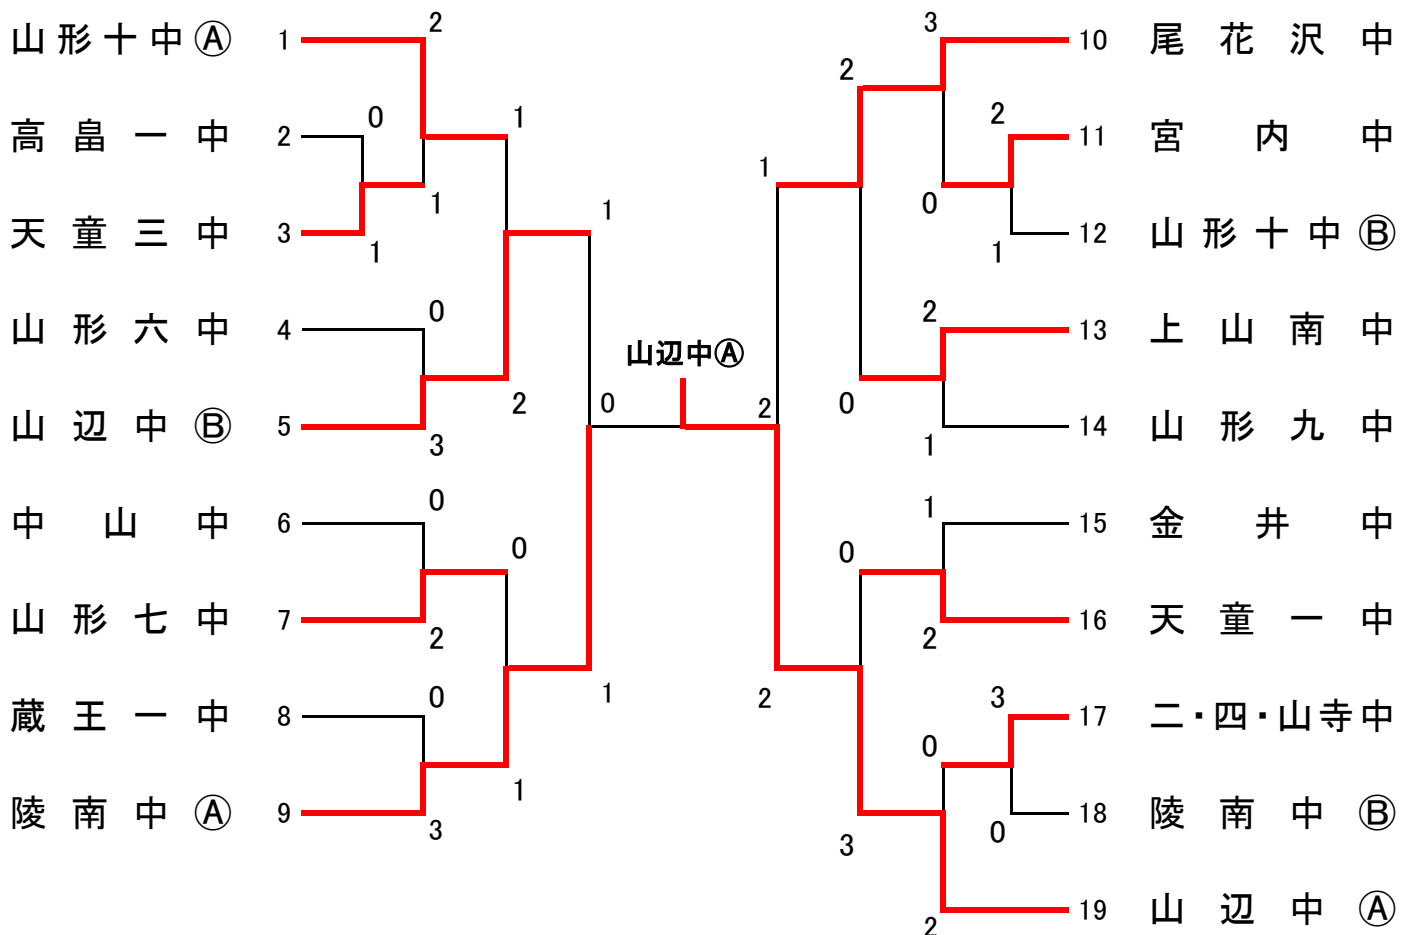

【男子決勝トーナメント】

* 予選リーグ上位2校

【女子トーナメント】

【男子予選リーグ】

A	山形一中	上山北中	天童三中	山形九中	勝敗	順位
山形一中		4-0	3-0	0-4	2-1	2
上山北中	0-4		4-1	0-4	1-2	3
天童三中	0-3	1-4		0-4	0-3	4
山形九中	4-0	4-0	4-0		3-0	1

B	山形十中A	中山中	尾花沢中	山形三中	勝敗	順位
山形十中A		5-0	5-0	4-0	3-0	1
中山中	0-5		0-4	0-4	0-3	4
尾花沢中	0-5	4-0		1-3	1-2	3
山形三中	0-4	4-0	3-1		2-1	2