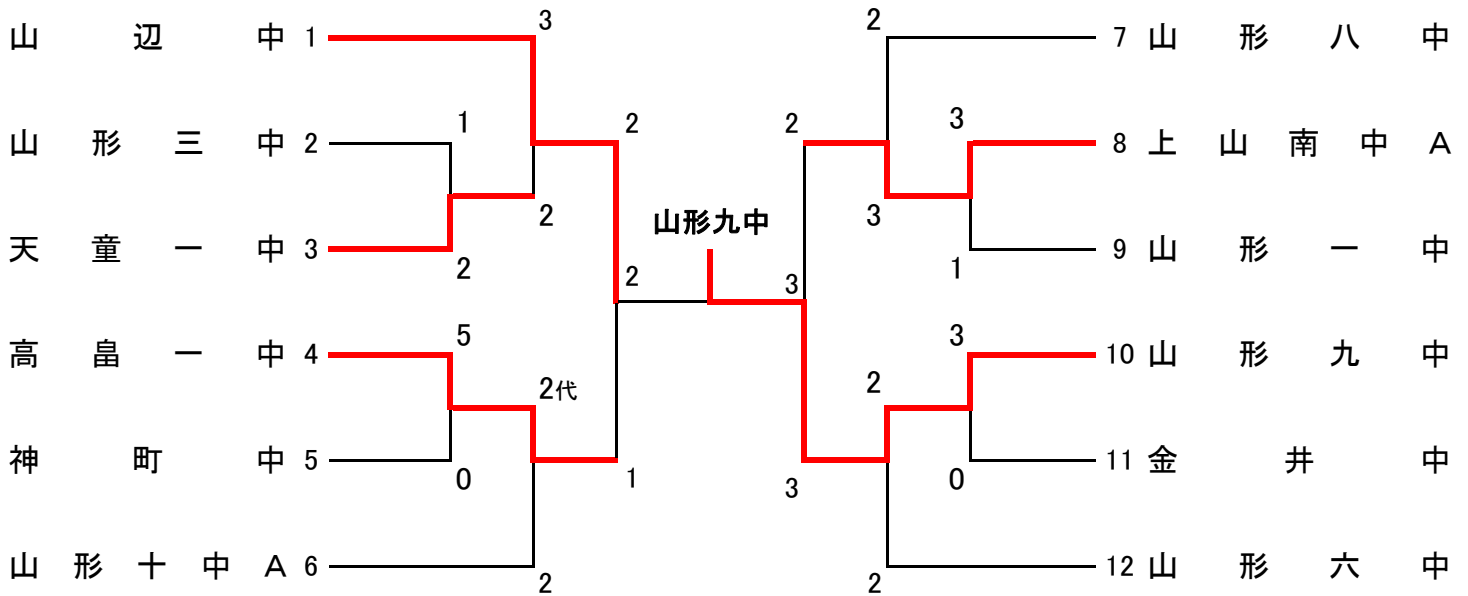

【男子決勝トーナメント】

* 予選リーグ上位2校

【女子トーナメント】

【男子予選リーグ】

A	山形一中	上山北中	天童三中	山形九中	勝敗	順位
山形一中		4-0	3-0	0-4	2-1	2
上山北中	0-4		4-1	0-4	1-2	3
天童三中	0-3	1-4		0-4	0-3	4
山形九中	4-0	4-0	4-0		3-0	1

B	山形十中A	中山中	尾花沢中	山形三中	勝敗	順位
山形十中A		5-0	5-0	4-0	3-0	1
中山中	0-5		0-4	0-4	0-3	4
尾花沢中	0-5	4-0		1-3	1-2	3
山形三中	0-4	4-0	3-1		2-1	2