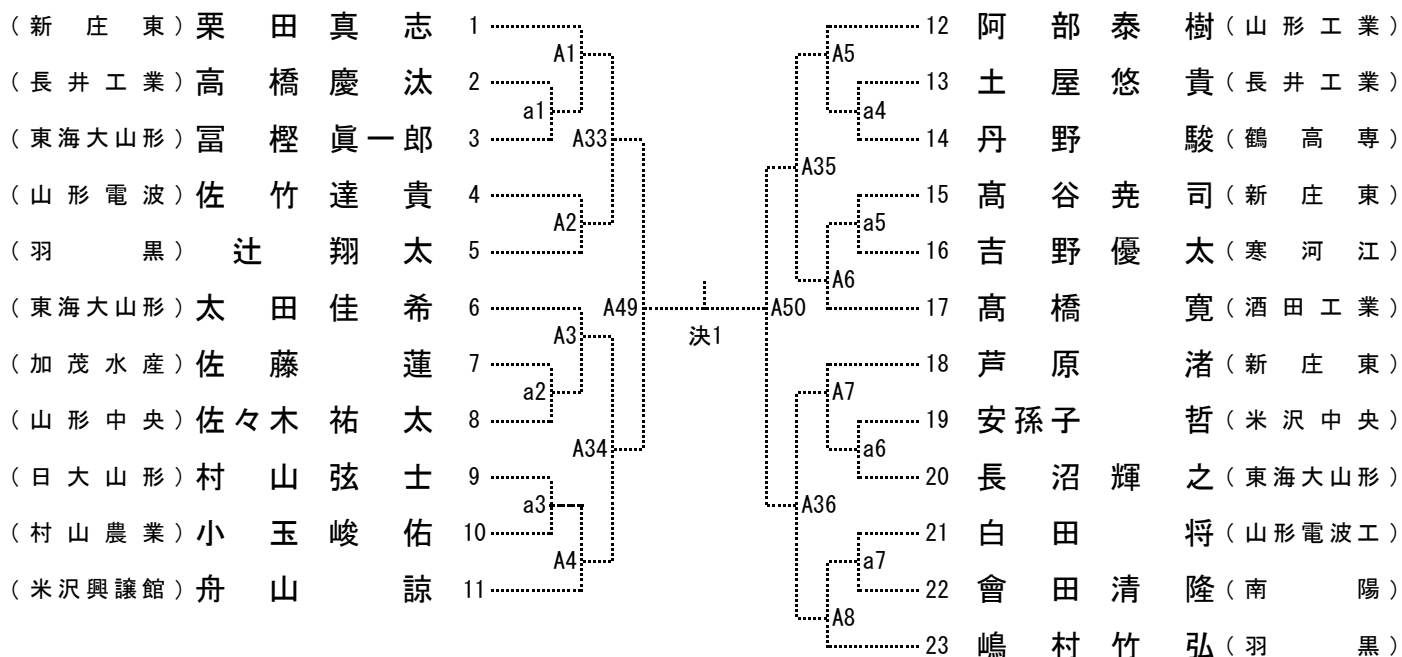

男子団体戦

東北大会出場決定戦

女子団体戦

男子個人

組み合わせ 60kg級 (計23名)

組み合わせ 66kg級 (計28名)

組み合わせ 73kg級 (計34名)

組み合わせ 81kg級 (計25名)

組み合わせ 90kg級 (計20名)

組み合わせ 100kg級 (計19名)

組み合わせ 100kg超級 (計15名)

女子個人

組み合わせ 48kg級 (計10名)

組み合わせ 52kg級 (計15名)

組み合わせ 57kg級 (計19名)

組み合わせ 63kg級 (計14名)