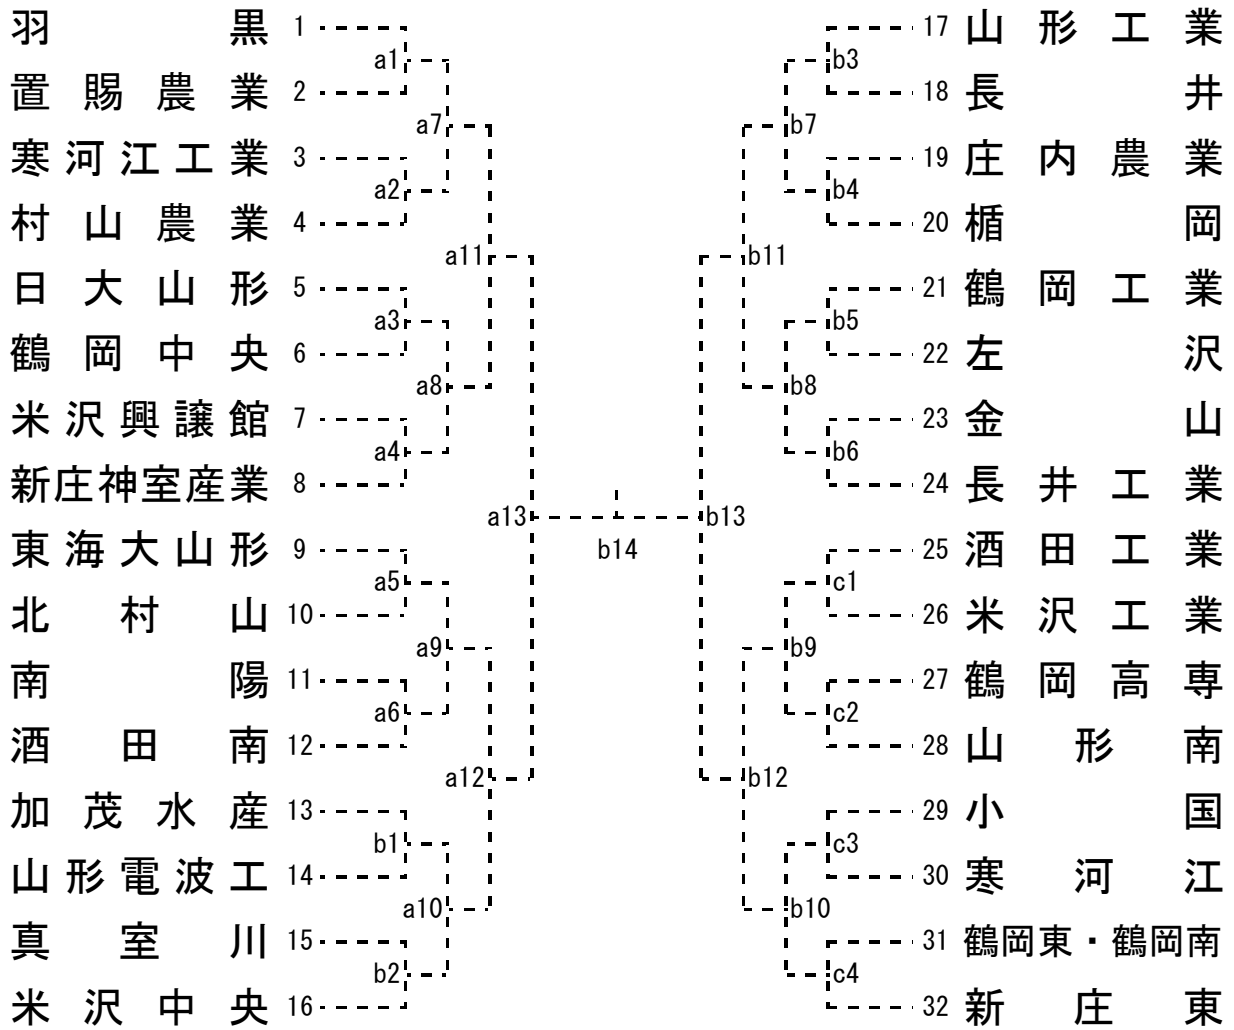

男子団体戦

東北大会出場決定戦

女子団体戦

男子個人

組み合わせ 60kg級 (計23名)

組み合わせ 66kg級 (計28名)

組み合わせ 73kg級 (計34名)

組み合わせ 81kg級 (計25名)