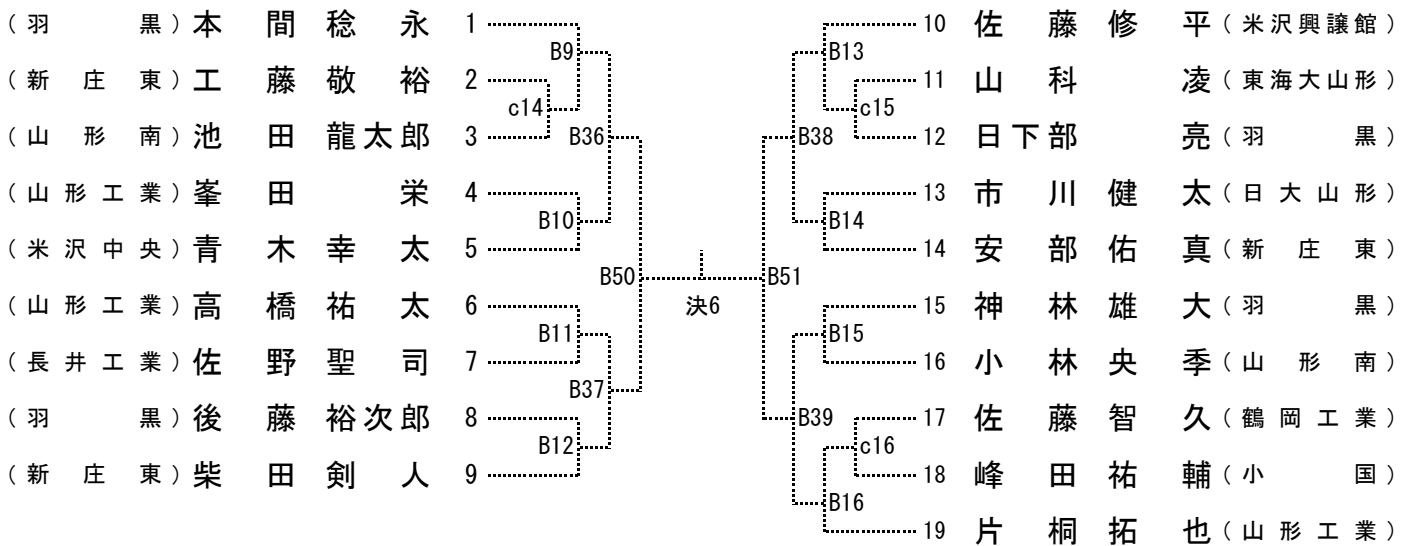

組み合わせ 100kg級 (計19名)