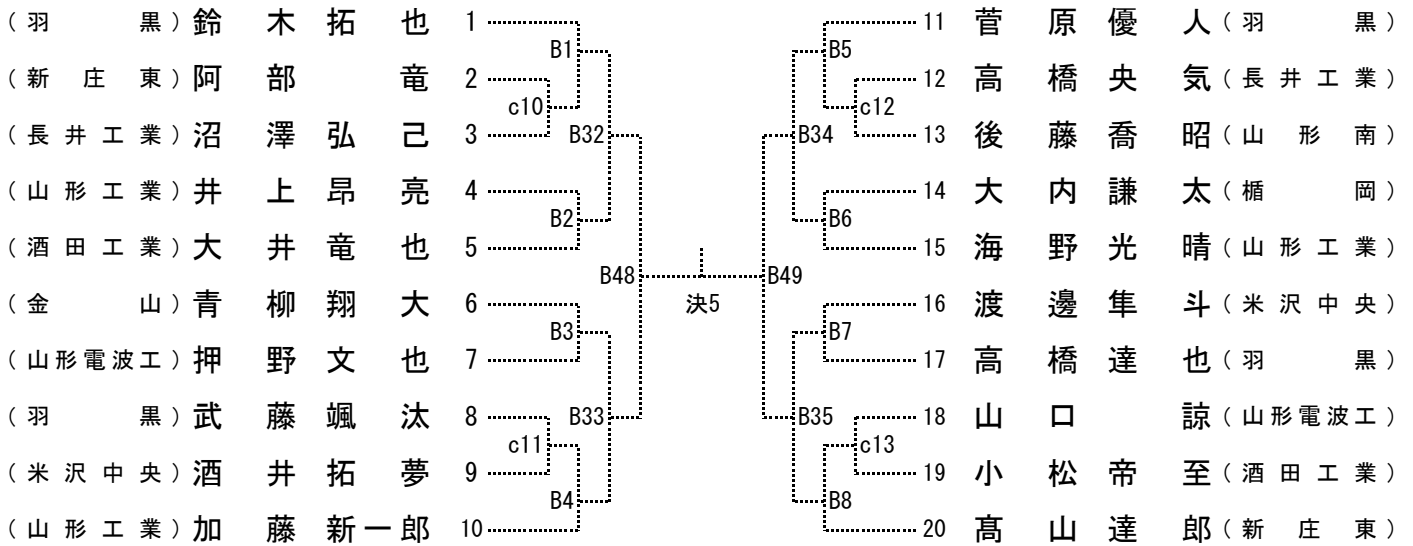

組み合わせ 90kg級 (計20名)