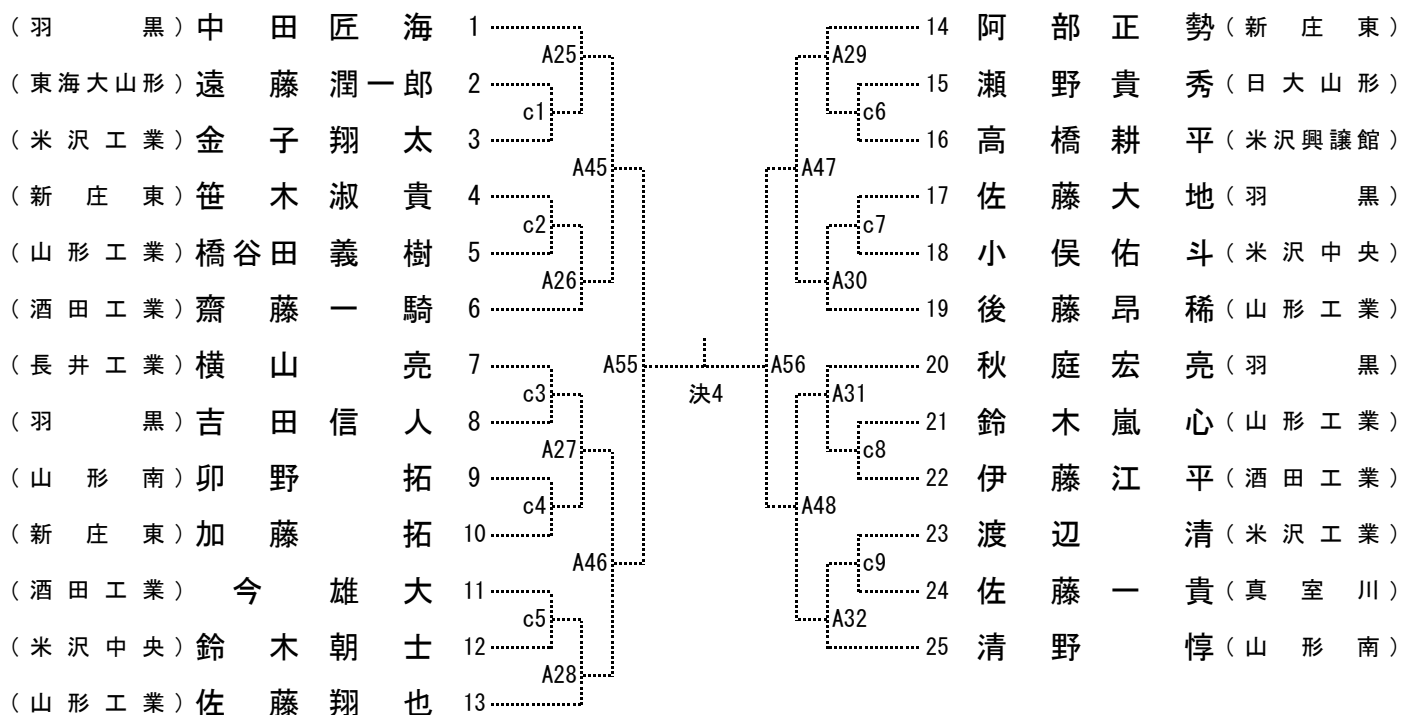

男子団体戦

東北大会出場決定戦

女子団体戦

男子個人

組み合わせ 60kg級 (計23名)

組み合わせ 66kg級 (計28名)

組み合わせ 73kg級 (計34名)

組み合わせ 81kg級 (計25名)

組み合わせ 90kg級 (計20名)

組み合わせ 100kg級 (計19名)

組み合わせ 100kg超級 (計15名)

女子個人

組み合わせ 48kg級 (計10名)

組み合わせ 52kg級 (計15名)

組み合わせ 57kg級 (計19名)

組み合わせ 63kg級 (計14名)