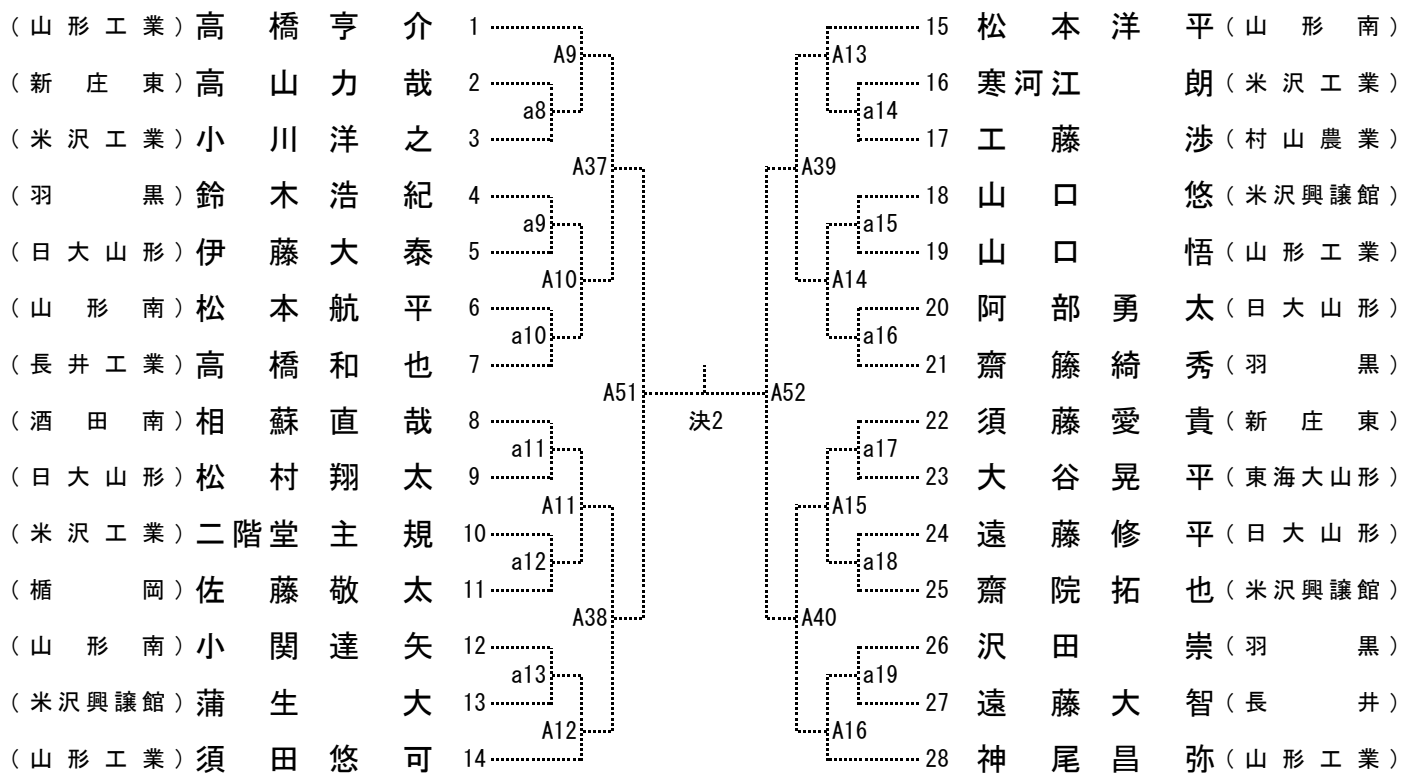

男子団体戦

東北大会出場決定戦

女子団体戦

男子個人

組み合わせ 60kg級 (計23名)

組み合わせ 66kg級 (計28名)

組み合わせ 73kg級 (計34名)

組み合わせ 81kg級 (計25名)

組み合わせ 90kg級 (計20名)

組み合わせ 100kg級 (計19名)

組み合わせ 100kg超級 (計15名)

女子個人

組み合わせ 48kg級 (計10名)

組み合わせ 52kg級 (計15名)

組み合わせ 57kg級 (計19名)

組み合わせ 63kg級 (計14名)