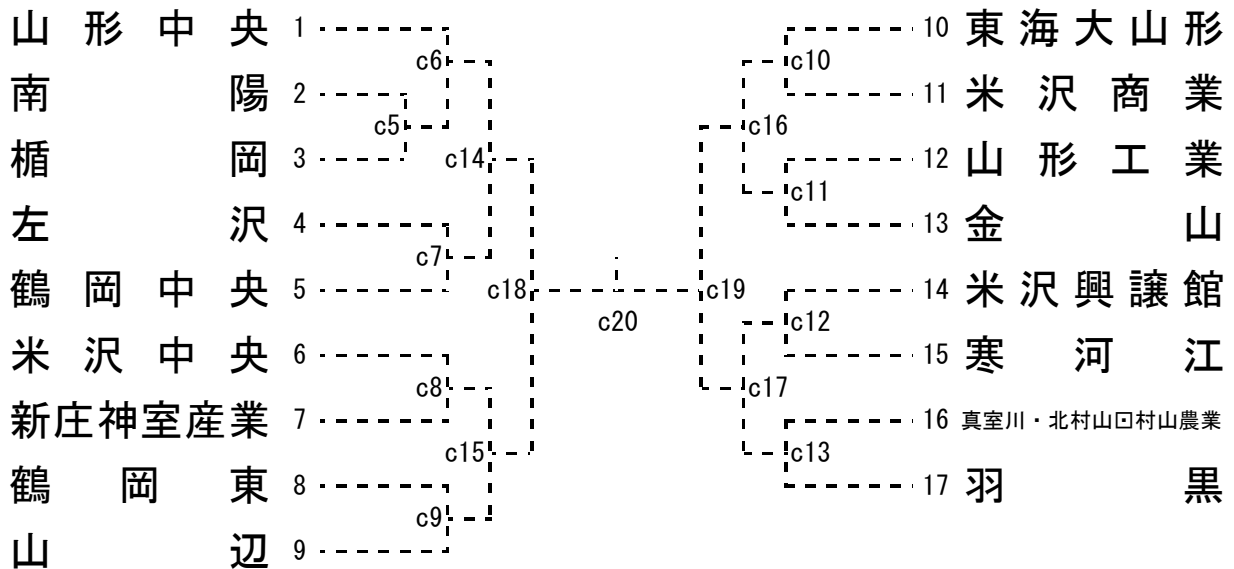

男子団体戦

東北大会出場決定戦

女子団体戦

男子個人

組み合わせ 60kg級 (計23名)

組み合わせ 66kg級 (計28名)

組み合わせ 73kg級 (計34名)

組み合わせ 81kg級 (計25名)