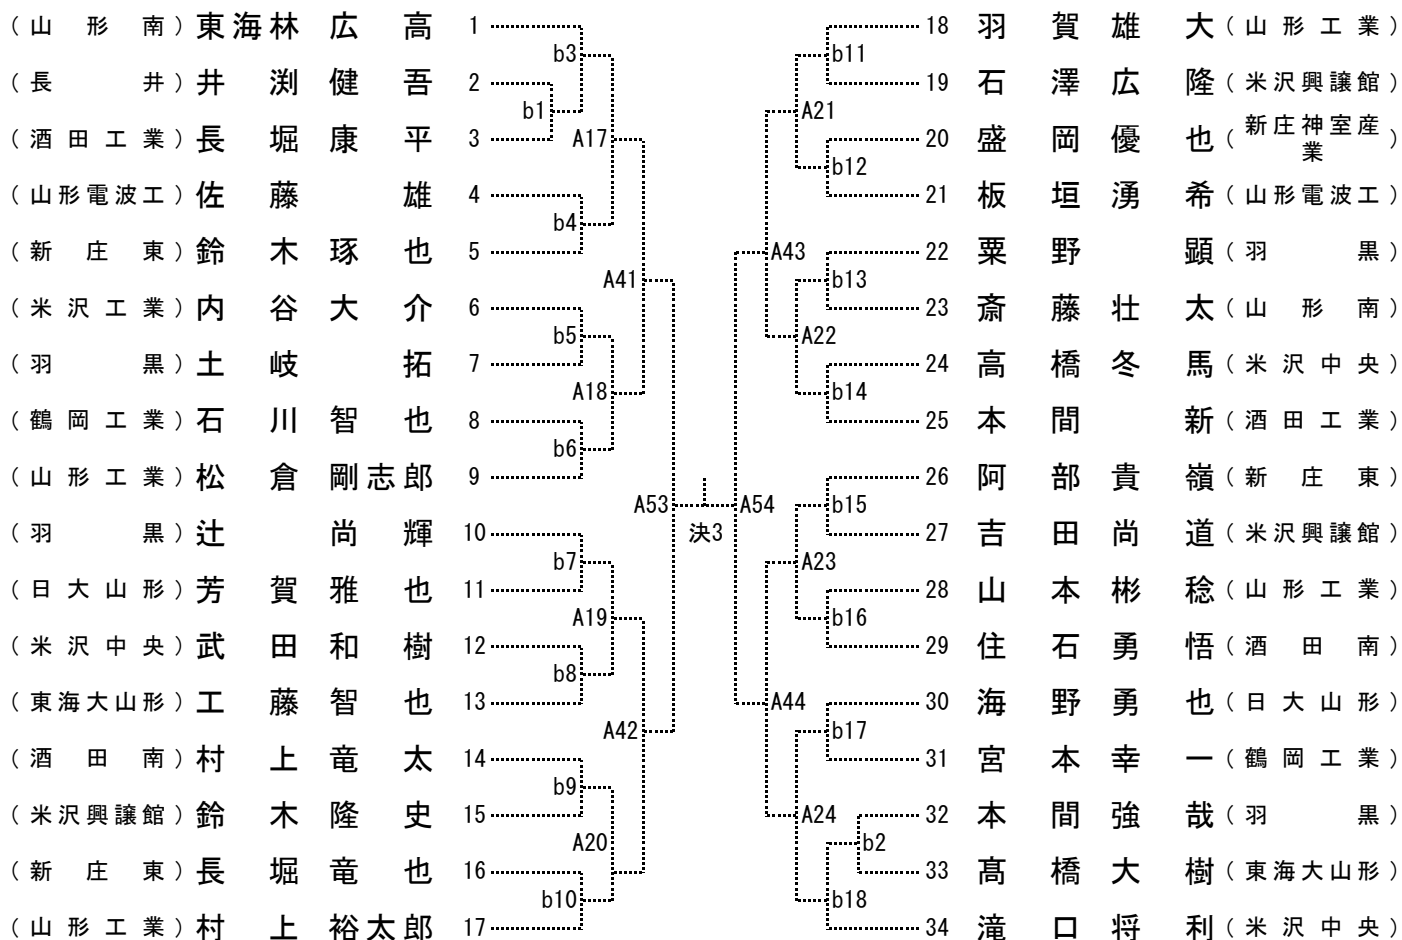

男子団体戦

東北大会出場決定戦

女子団体戦

男子個人

組み合わせ 60kg級 (計23名)

組み合わせ 66kg級 (計28名)

組み合わせ 73kg級 (計34名)

組み合わせ 81kg級 (計25名)

組み合わせ 90kg級 (計20名)

組み合わせ 100kg級 (計19名)

組み合わせ 100kg超級 (計15名)

女子個人

組み合わせ 48kg級 (計10名)

組み合わせ 52kg級 (計15名)

組み合わせ 57kg級 (計19名)

組み合わせ 63kg級 (計14名)

組み合わせ 70kg級 (計14名)

組み合わせ 78kg級 (計6名)

組み合わせ 78kg超級 (計3名)