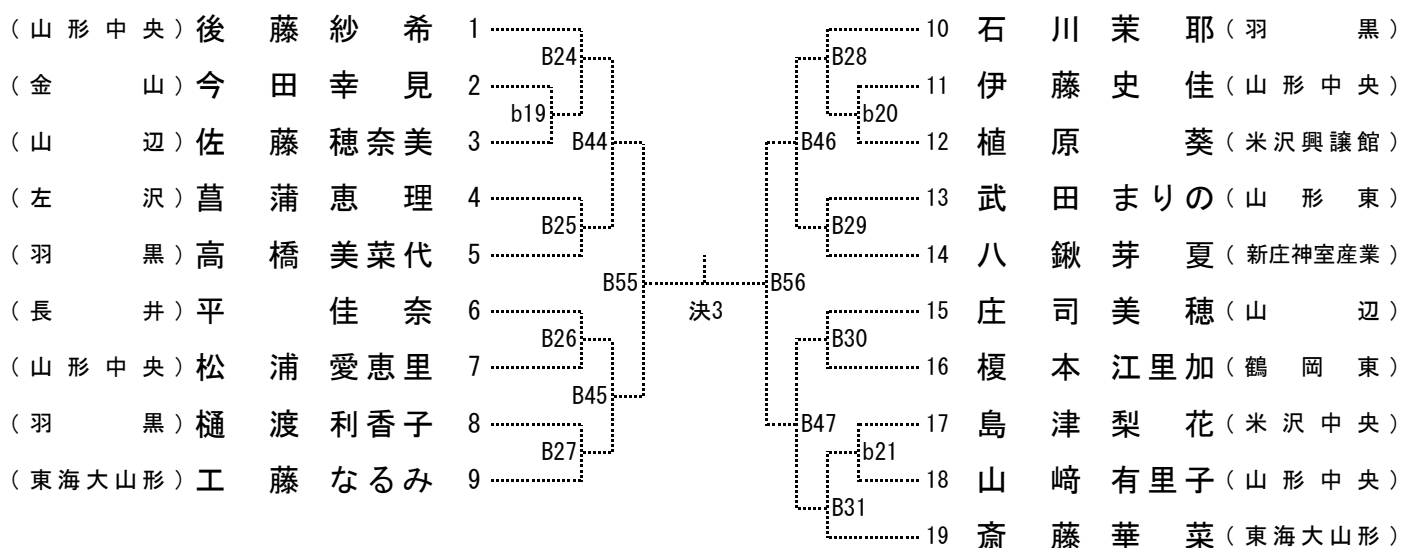

組み合わせ 90kg級 (計20名)

組み合わせ 100kg級 (計19名)

組み合わせ 100kg超級 (計15名)

女子個人

組み合わせ 48kg級 (計10名)

組み合わせ 52kg級 (計15名)

組み合わせ 57kg級 (計19名)

組み合わせ 63kg級 (計14名)