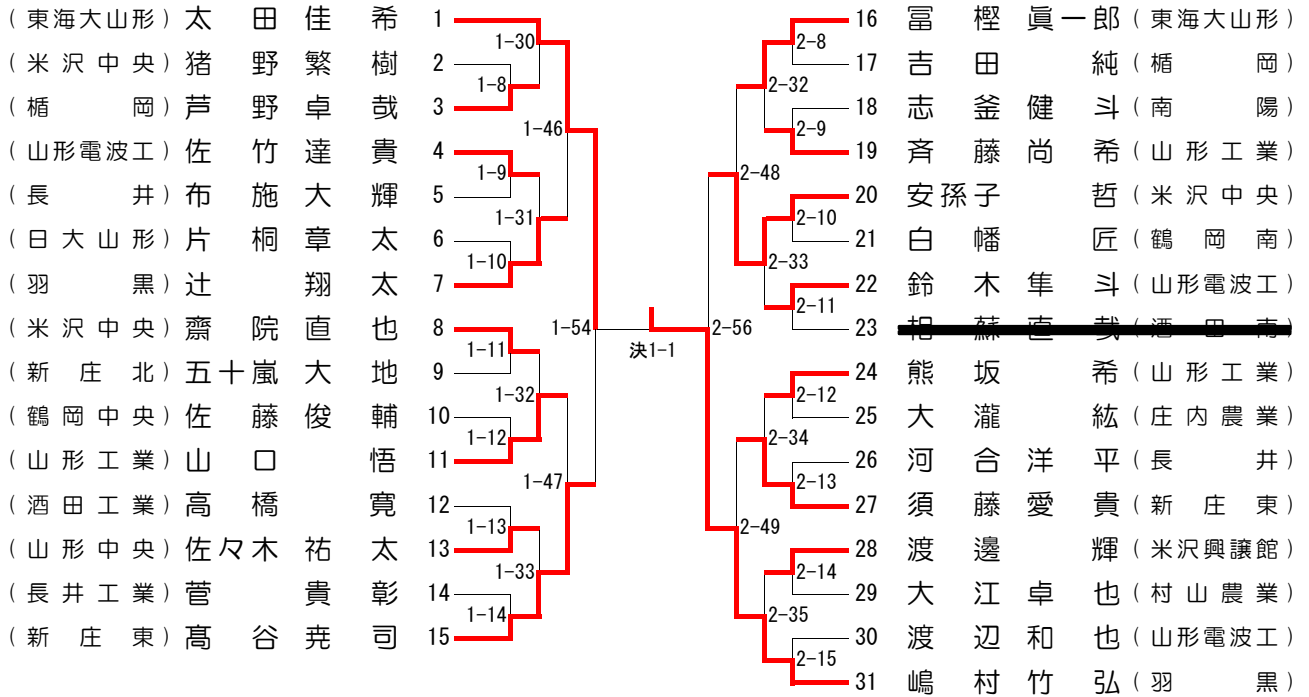

組み合わせ 男子個人60kg級 (計31名)