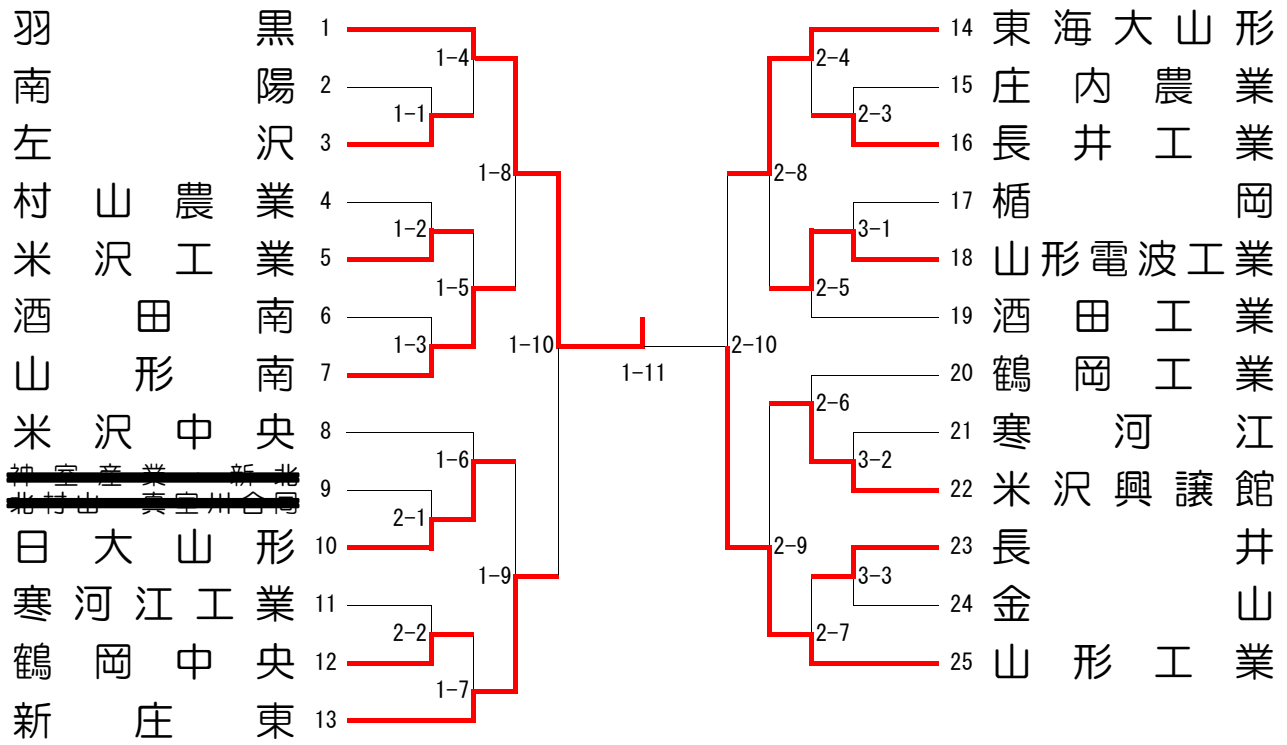

男子団体戦

東北大会出場順位決定戦

女子団体戦

東北大会出場順位決定戦

第33回全国高等学校柔道選手権山形県大会
男子団体 準決勝・決勝 結果

準決勝							
羽黒				新庄東			
五十嵐 永一郎	△	引分	△	工藤 敬裕			
佐藤 大地	○	合技	△	鈴木 拓也			
佐藤 大地	△	引分	△	奥山 康平			
後藤 悠次郎	△	内股	○	高山 達郎			
本間 稔永	△	引分	△	高山 達郎			
日下部 亮	○	払巻込	△	安部 佑真			