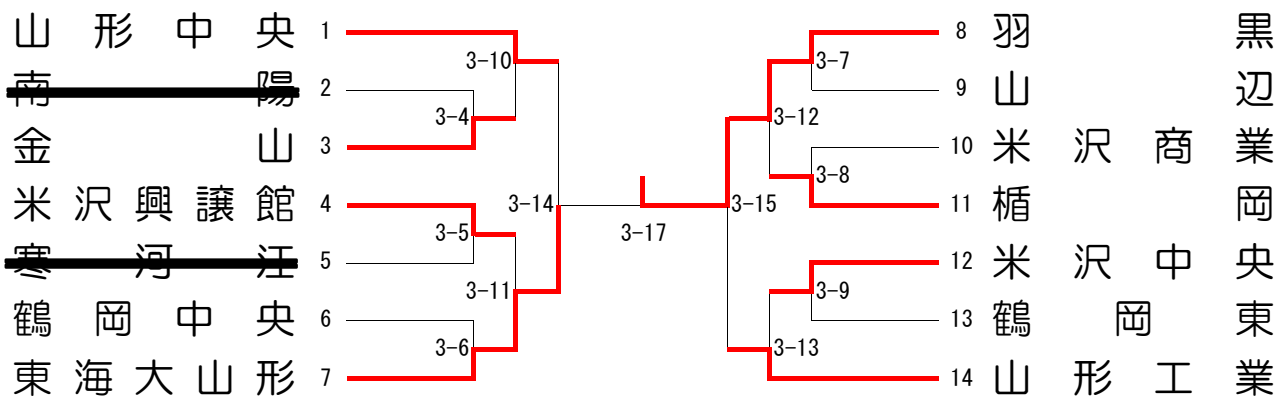

男子団体戦

東北大会出場順位決定戦

女子団体戦

東北大会出場順位決定戦

第33回全国高等学校柔道選手権山形県大会
男子団体 準決勝・決勝 結果

準決勝							
羽黒				新庄東			
五十嵐 永一郎	△	引分	△	工藤 敬裕			
佐藤 大地	○	合技	△	鈴木 拓也			
佐藤 大地	△	引分	△	奥山 康平			
後藤 悠次郎	△	内股	○	高山 達郎			
本間 稔永	△	引分	△	高山 達郎			
日下部 亮	○	払巻込	△	安部 佑真			