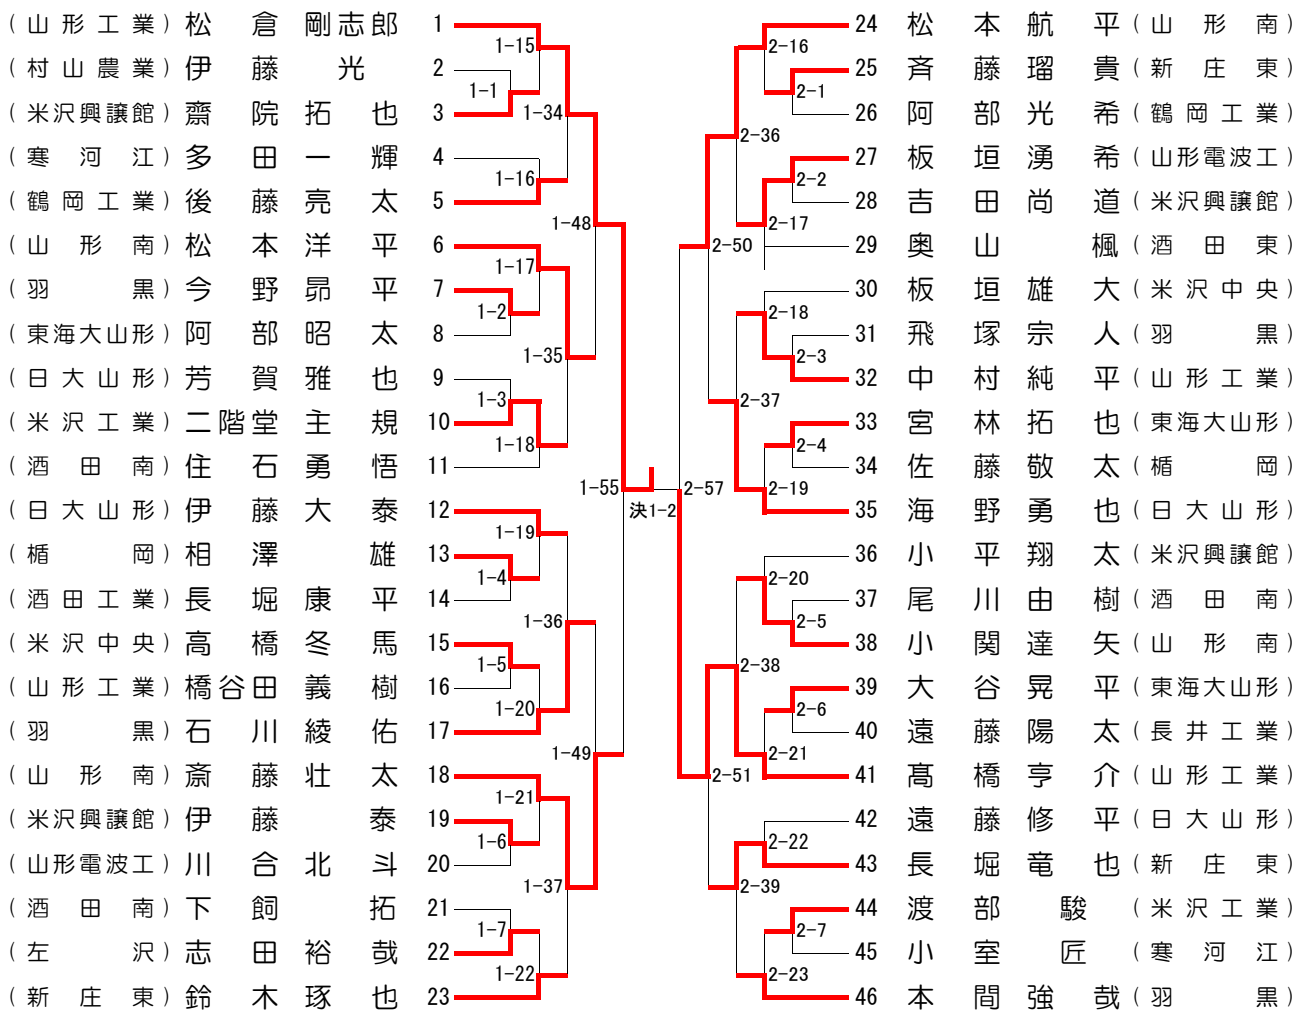

組み合わせ 男子個人73kg級 (計46名)