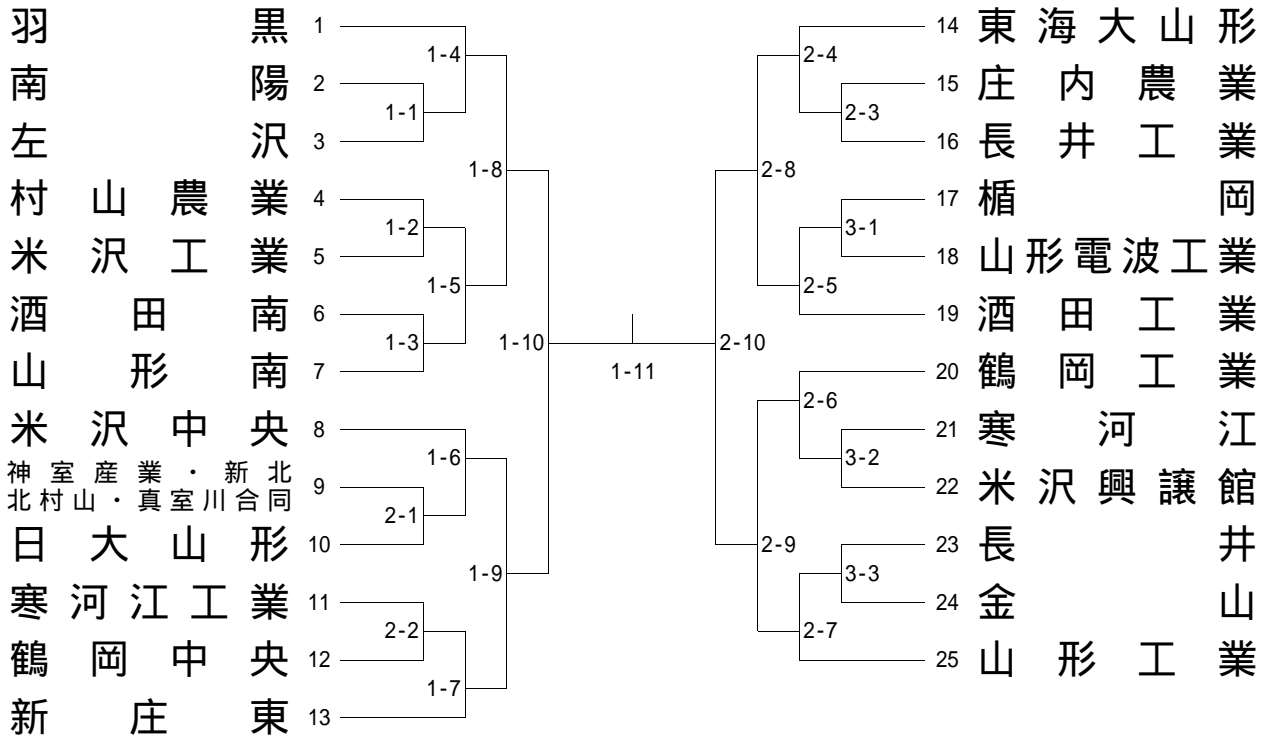

組み合わせ 男子個人60kg級 (計31名)

組み合わせ 男子個人73kg級 (計46名)

組み合わせ 男子個人81kg級 (計27名)

組み合わせ 男子個人90kg級 (計20名)

組み合わせ 男子個人無差別 (計26名)

組み合わせ 女子個人52kg級 (計17名)

組み合わせ 女子個人57kg級 (計11名)

組み合わせ 女子個人63kg級 (計11名)

組み合わせ 女子個人70kg級 (計4名)

組み合わせ 女子個人無差別 (計6名)

男子団体戦

東北大会出場順位決定戦

女子団体戦

東北大会出場順位決定戦