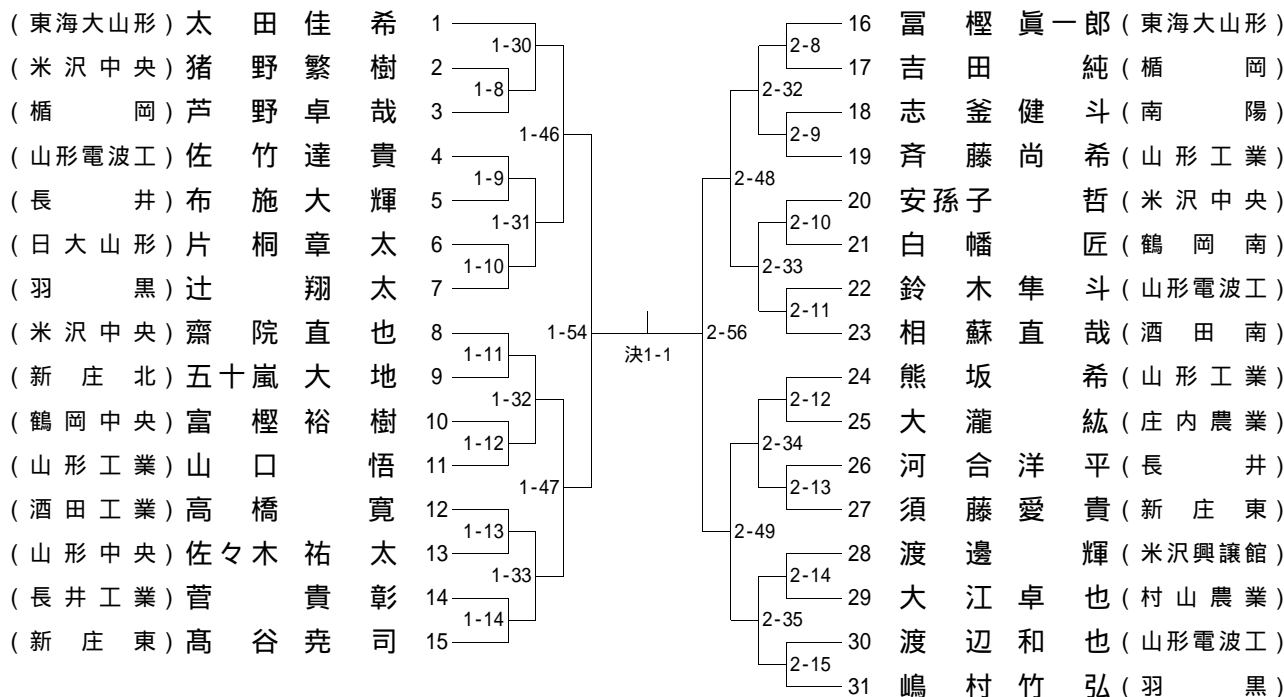

組み合わせ 男子個人60kg級 (計31名)

組み合わせ 男子個人73kg級 (計46名)

組み合わせ 男子個人81kg級 (計27名)

組み合わせ 男子個人90kg級 (計20名)

組み合わせ 男子個人無差別 (計26名)

組み合わせ 女子個人52kg級 (計17名)

組み合わせ 女子個人57kg級 (計11名)

組み合わせ 女子個人63kg級 (計11名)

組み合わせ 女子個人70kg級 (計4名)

組み合わせ 女子個人無差別 (計6名)

男子団体戦

東北大会出場順位決定戦

女子団体戦

東北大会出場順位決定戦