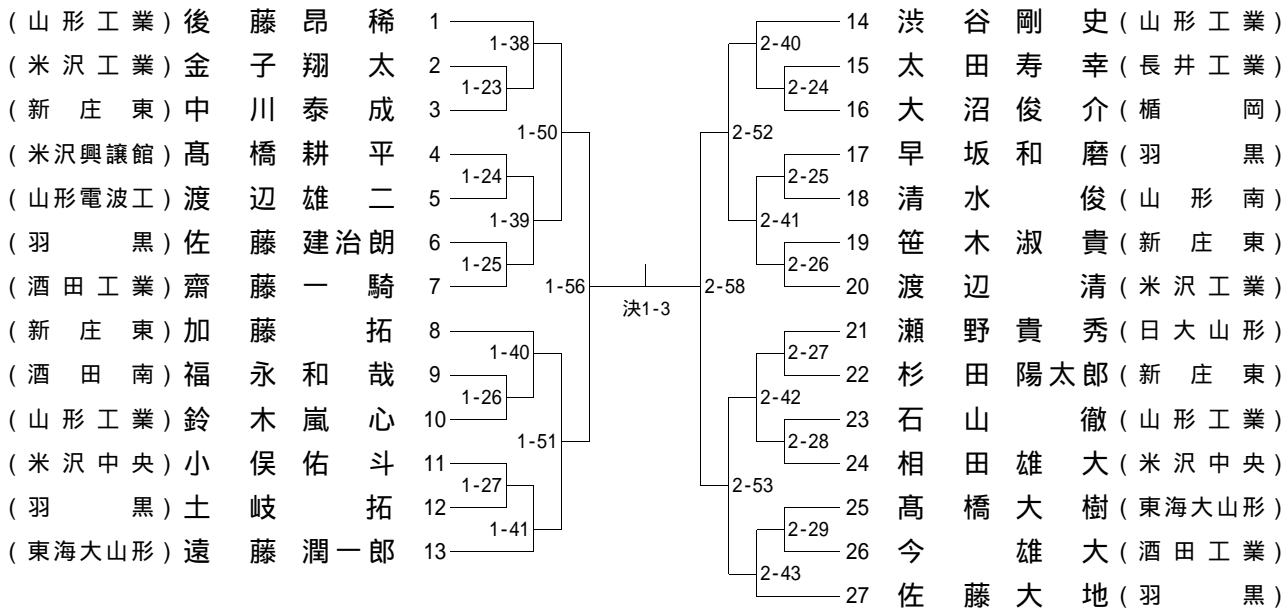

組み合わせ 男子個人60kg級 (計31名)

組み合わせ 男子個人73kg級 (計46名)

組み合わせ 男子個人81kg級 (計27名)

組み合わせ 男子個人90kg級 (計20名)

組み合わせ 男子個人無差別 (計26名)

組み合わせ 女子個人52kg級 (計17名)

組み合わせ 女子個人57kg級 (計11名)

組み合わせ 女子個人63kg級 (計11名)

組み合わせ 女子個人70kg級 (計4名)

組み合わせ 女子個人無差別 (計6名)

男子団体戦

東北大会出場順位決定戦

女子団体戦

東北大会出場順位決定戦