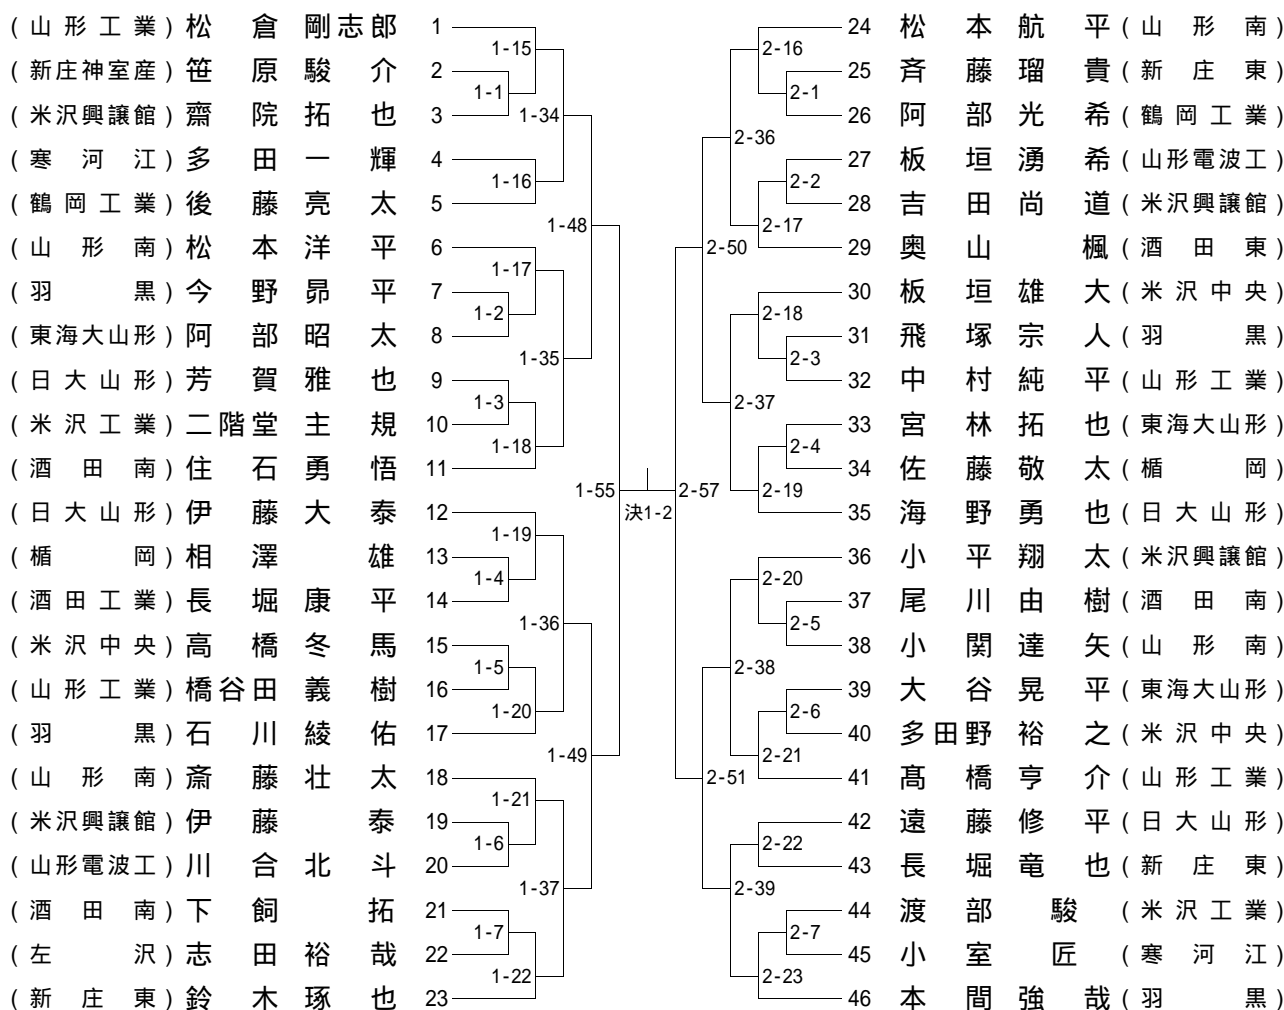

組み合わせ 男子個人60kg級 (計31名)

組み合わせ 男子個人73kg級 (計46名)

組み合わせ 男子個人81kg級 (計27名)

組み合わせ 男子個人90kg級 (計20名)

組み合わせ 男子個人無差別 (計26名)

組み合わせ 女子個人52kg級 (計17名)

組み合わせ 女子個人57kg級 (計11名)

組み合わせ 女子個人63kg級 (計11名)

組み合わせ 女子個人70kg級 (計4名)

組み合わせ 女子個人無差別 (計6名)

男子団体戦

東北大会出場順位決定戦

女子団体戦

東北大会出場順位決定戦