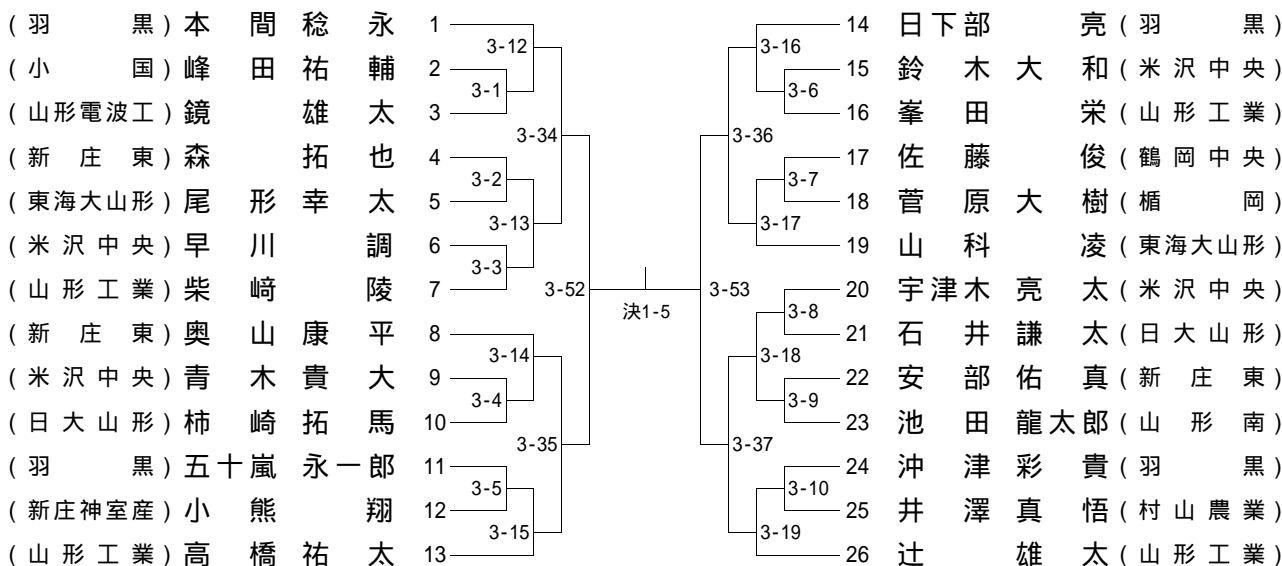

組み合わせ 男子個人60kg級 (計31名)

組み合わせ 男子個人73kg級 (計46名)

組み合わせ 男子個人81kg級 (計27名)

組み合わせ 男子個人90kg級 (計20名)

組み合わせ 男子個人無差別 (計26名)

組み合わせ 女子個人52kg級 (計17名)

組み合わせ 女子個人57kg級 (計11名)

組み合わせ 女子個人63kg級 (計11名)

組み合わせ 女子個人70kg級 (計4名)

組み合わせ 女子個人無差別 (計6名)

男子団体戦

東北大会出場順位決定戦

女子団体戦

東北大会出場順位決定戦