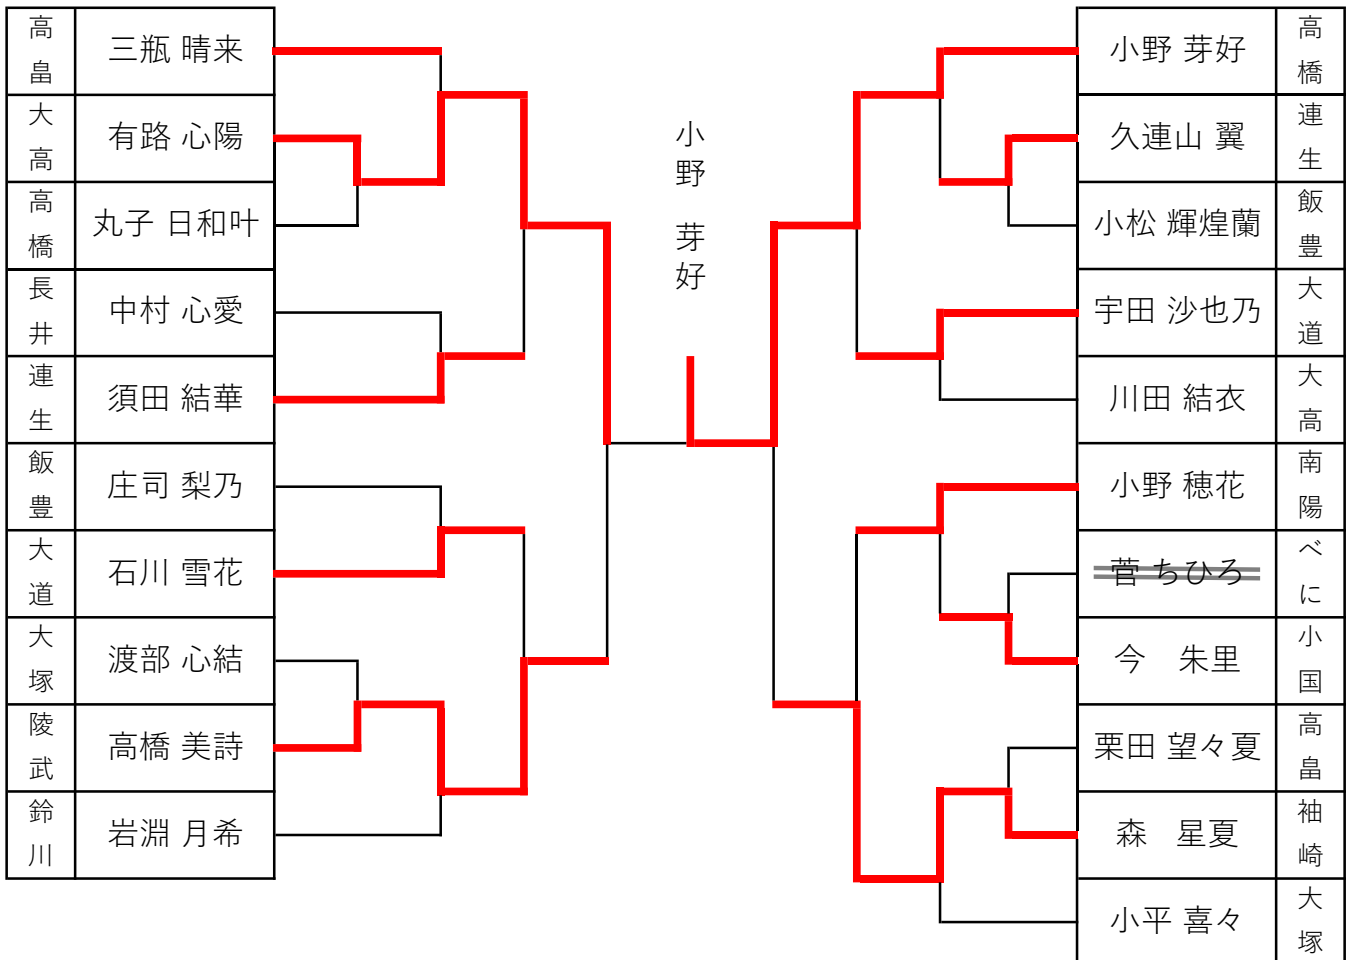

令和5年山形県少年少女柔道ワッペン大会

3年生 女子

4年生 女子