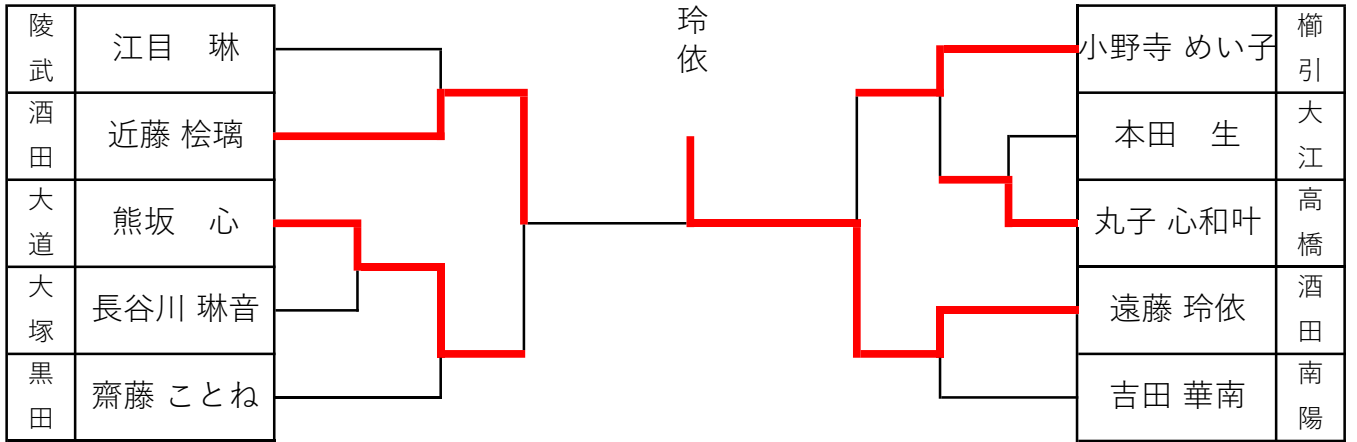

令和5年山形県少年少女柔道ワッペン大会

3年生 女子