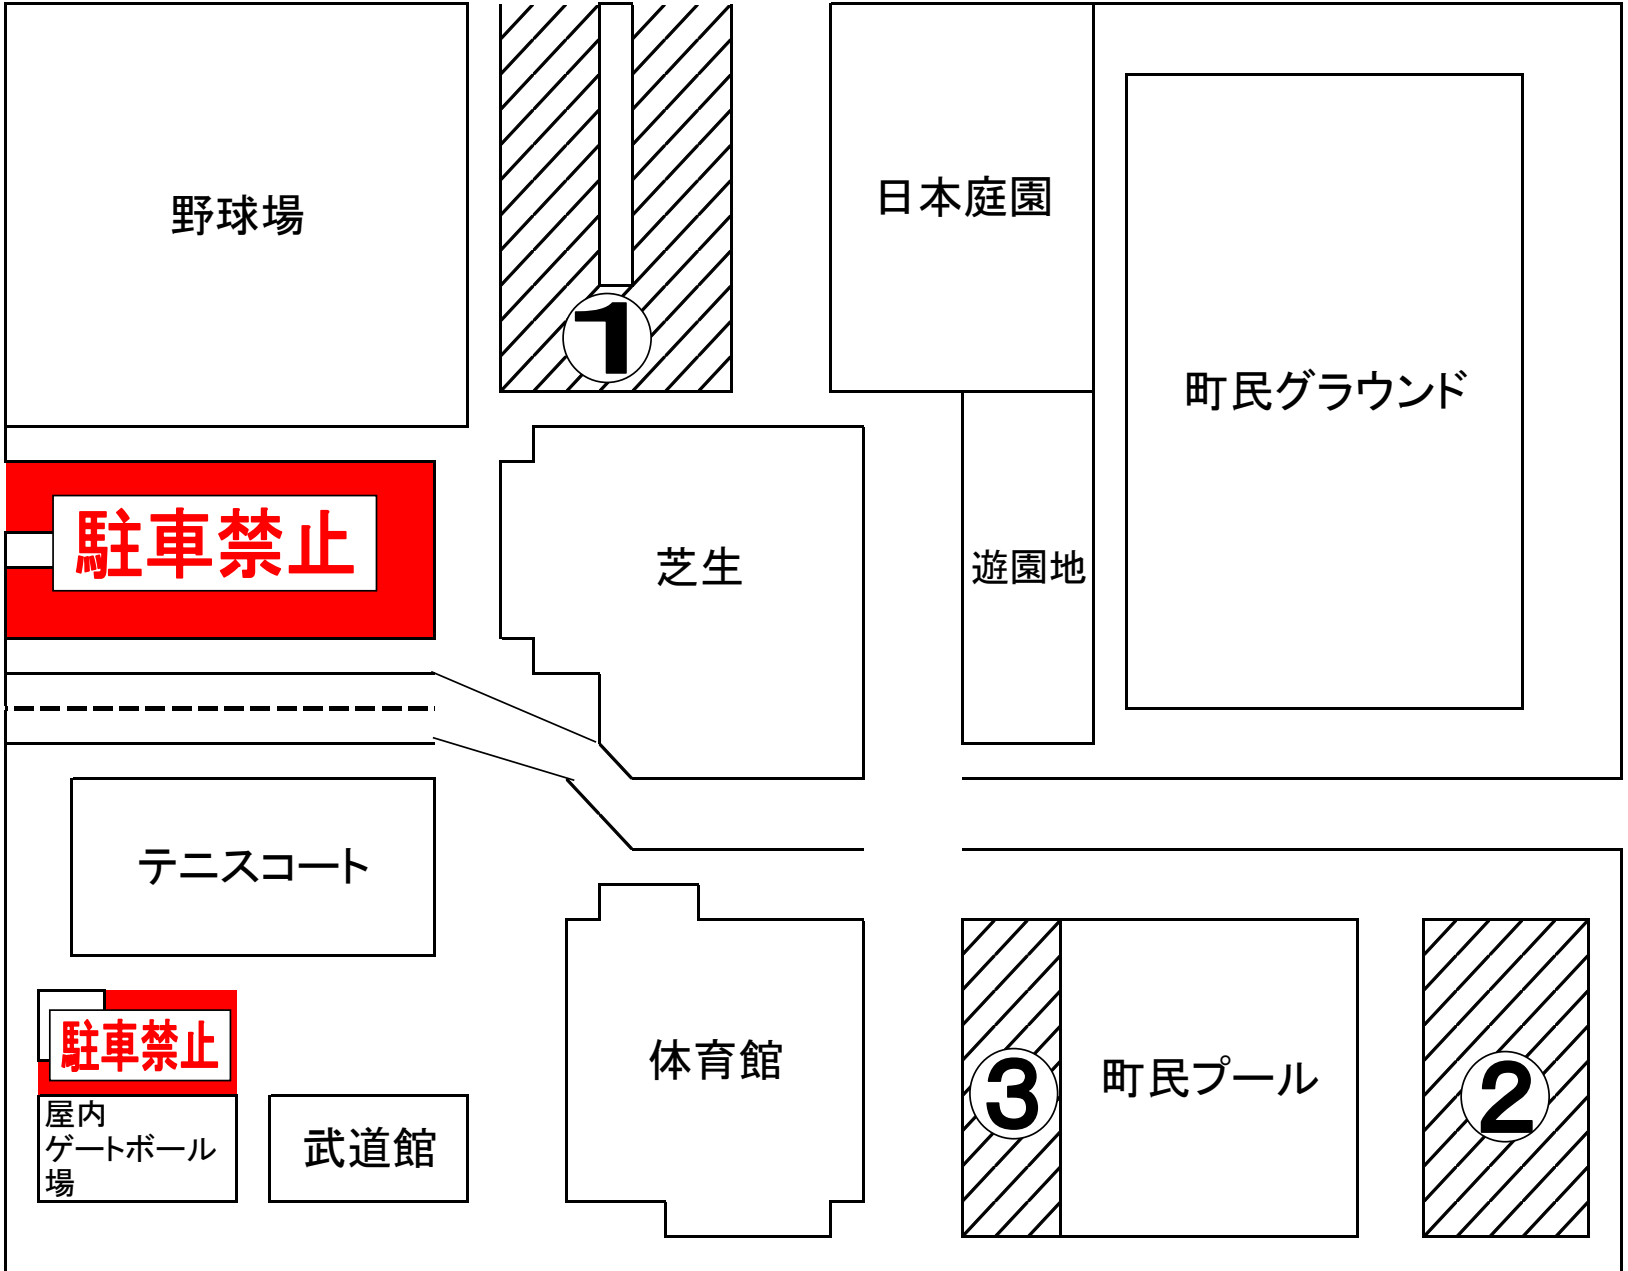

### 大会当日駐車場

令和1年5月12日

- ① 普通乗用車 : 67台
- ② 普通乗用車 : 63台
- ③ 普通乗用車 : 20台