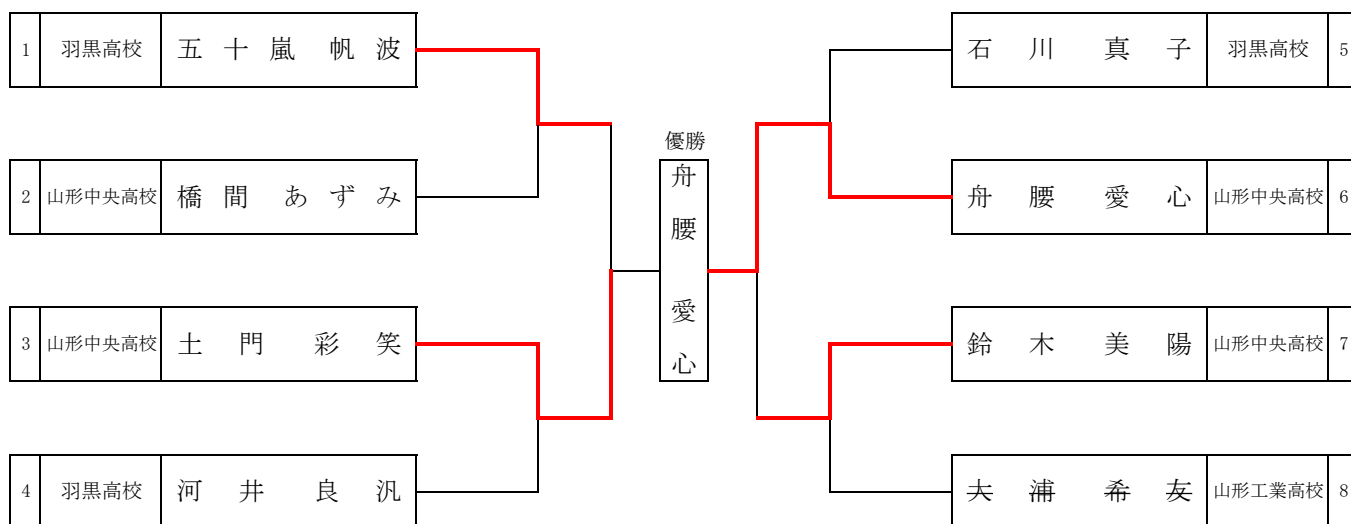

《女子48kg級》

《女子52kg級》

《女子57kg級》