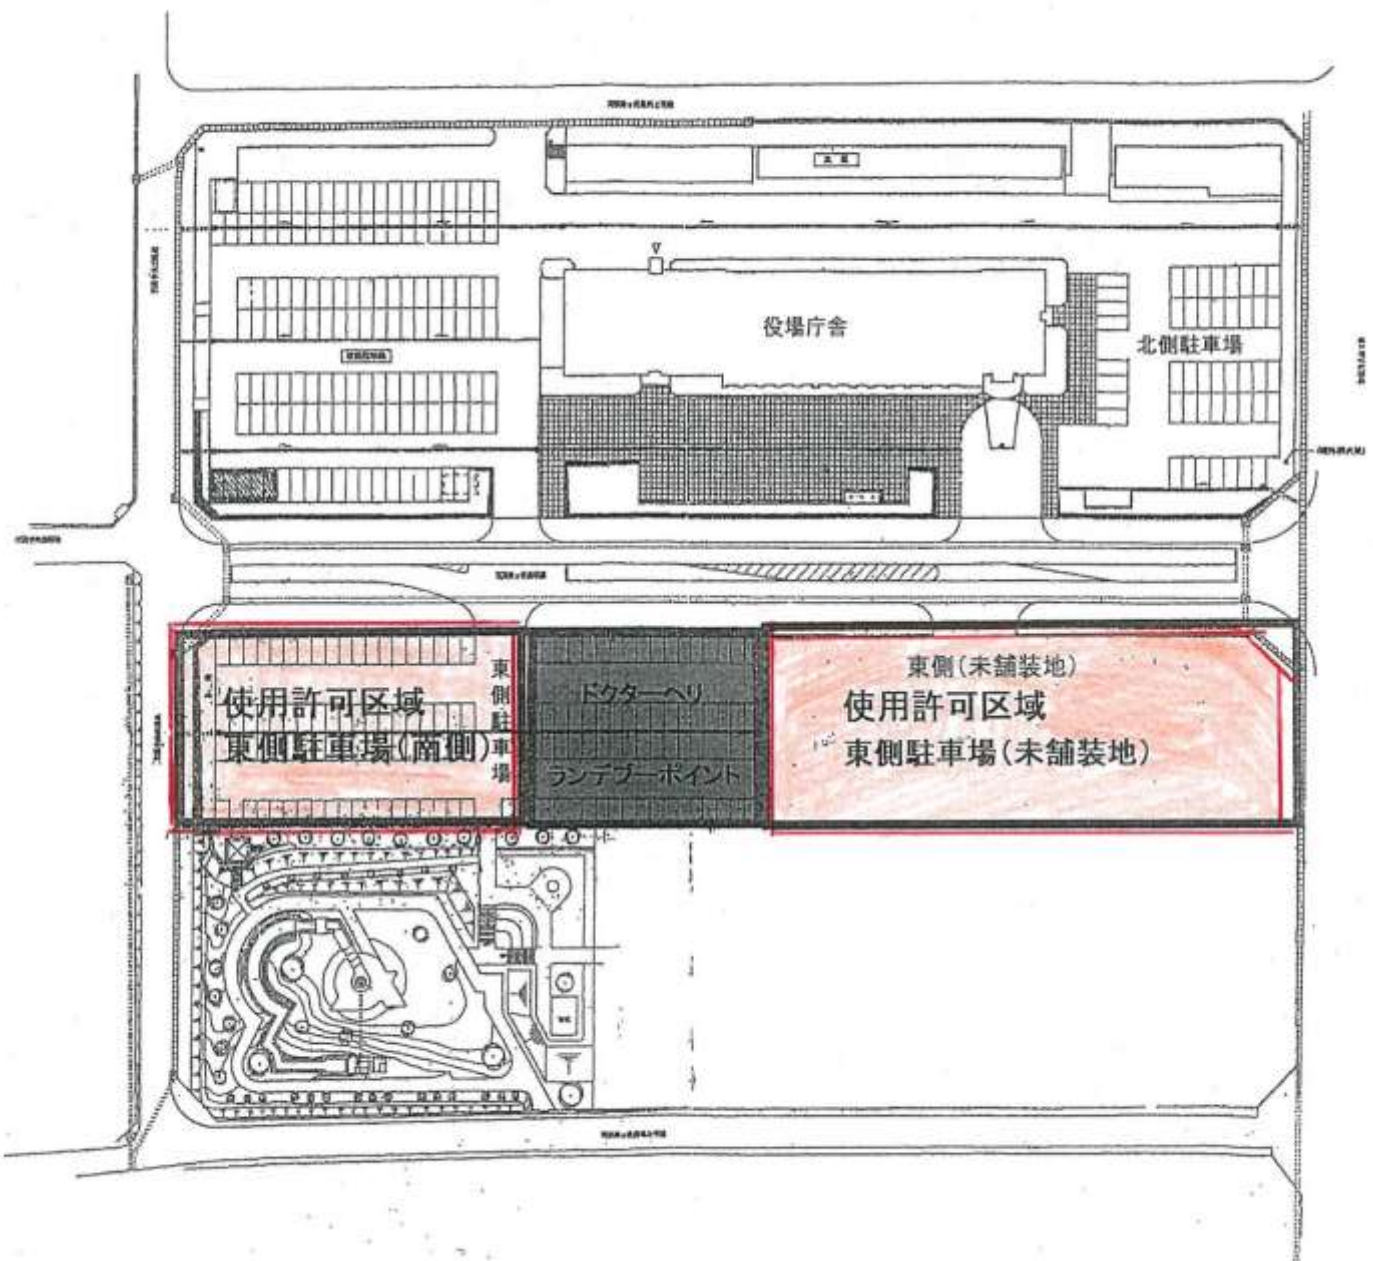

駐車場のご案内

交流大会当日は各種大会が実施されており武道館周辺が混みあっており
駐車スペースも限られております。譲り合いの気持ちをもって駐車を
お願いします。

駐車スペースとしては、役場庁舎東側駐車場、総合体育館併設の
駐車場となります。（赤で染められている所）

また、会場時間は**8時**を予定しております。

T U T F F